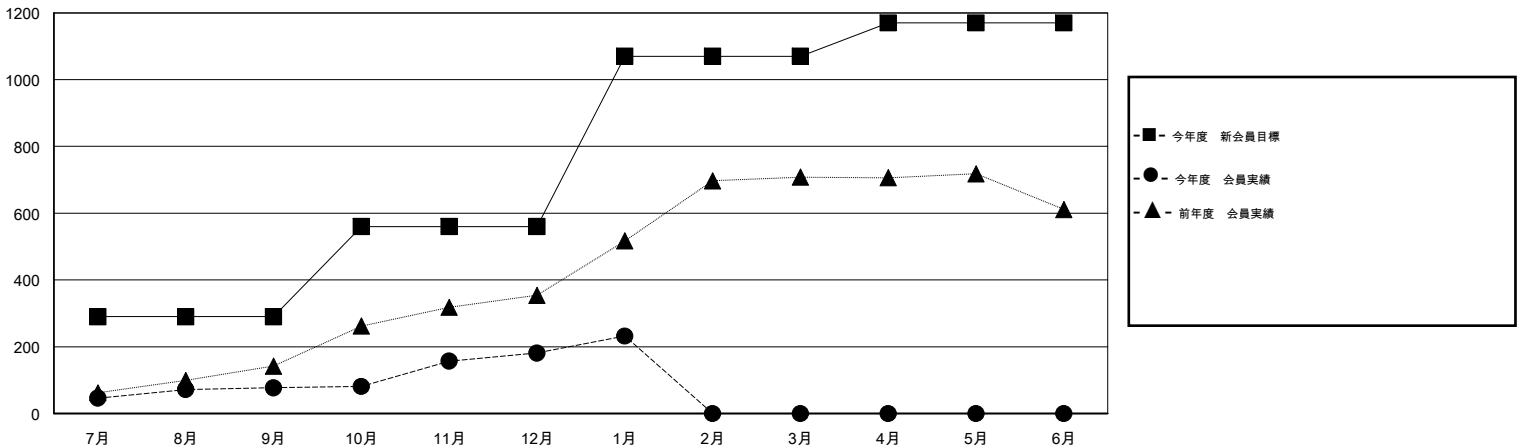

会員目標及び実績累計

解散クラブ: 0	61 CLUBS OF 79 一名以上の新会員を登録	男女別
		男性 3,000 (65.46%)
		女性 1,583 (34.54%)
退会者	健康診断データはこちら	家族会員 3,013
物故会員 16		世帯主 1,266
クラブ解散 0		世帯主以外 1,747
その他 87		
合計 103